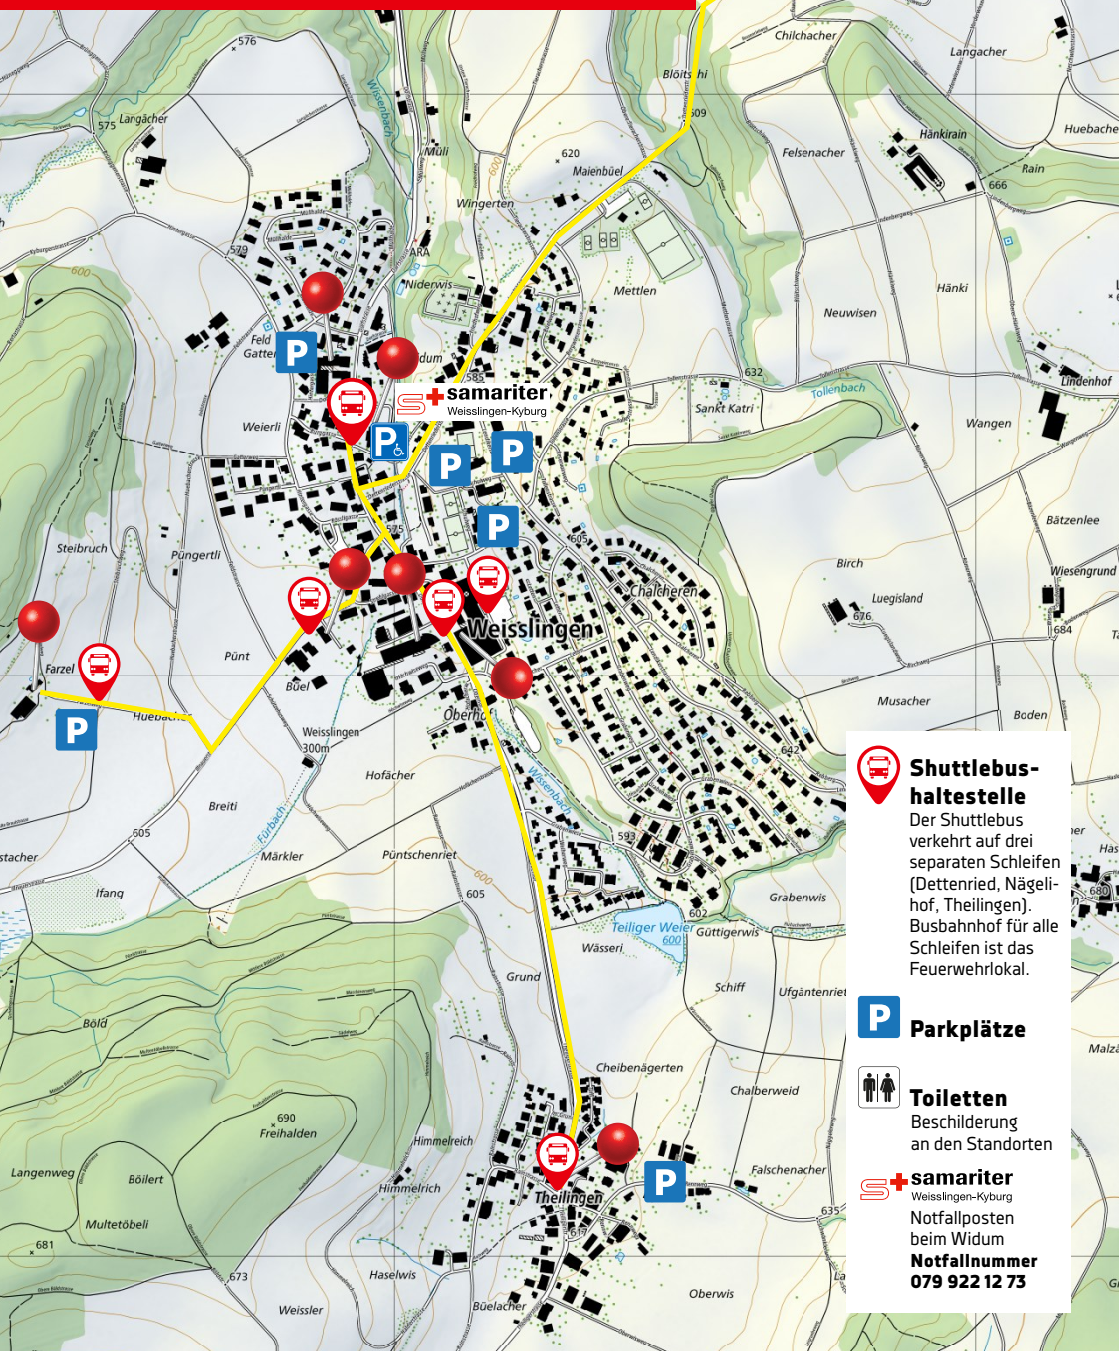

Achtung: Nur komplett ausgefüllte Karten nehmen am Wettbewerb teil.

Standort Dettenried	Standort Freba	Standort Moosi	Standort SMC	Glacé eingelöst? 
Standort Maler Baumann	Standort Theilingen	Standort Nägelihof	Standort Widum	

13. April 2024, 10 bis 18 Uhr
14. April 2024, 10 bis 17 Uhr

Shuttlebus-haltestelle

Der Shuttlebus verkehrt auf drei separaten Schleifen (Dettenried, Nängelhof, Theilingen). Busbahnhof für alle Schleifen ist das Feuerwehrlokal.